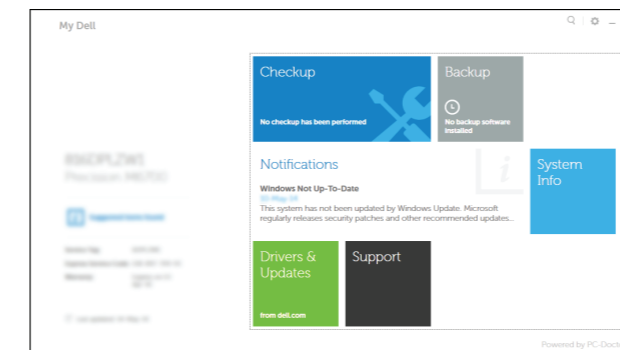

My Dell

我的 Dell | Dell Saya
Dell của tôi | جهاز Dell الخاص بي

Learn how to use Windows

瞭解如何使用 Windows | Pelajari cara menggunakan Windows
Tìm hiểu cách sử dụng Windows | تعلم كيفية استخدام Windows