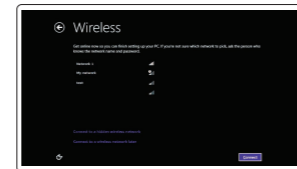

Inspiron 17

7000 Series

Quick Start Guide

快速入門指南
Panduan Pengaktifan Cepat
Hướng dẫn khởi động nhanh
دليل البدء السريع

1 Connect the power adapter and press the power button

連接電源轉接器然後按下電源按鈕

Hubungkan adaptor daya dan tekan tombol daya
Kết nối với bộ chuyển đổi nguồn điện và nhấn nút nguồn
توصيل مهايئ التيار والضغط على زر التشغيل

2 Finish Windows setup

完成 Windows 設定 | Tuntaskan penataan Windows
Hoàn tất cài đặt Windows | إنهاء إعداد Windows

Enable security and updates

啟用安全性與更新
Aktifkan keamanan dan pembaruan
Bật tính năng bảo mật và cập nhật
تمكين الأمان والتحديثات