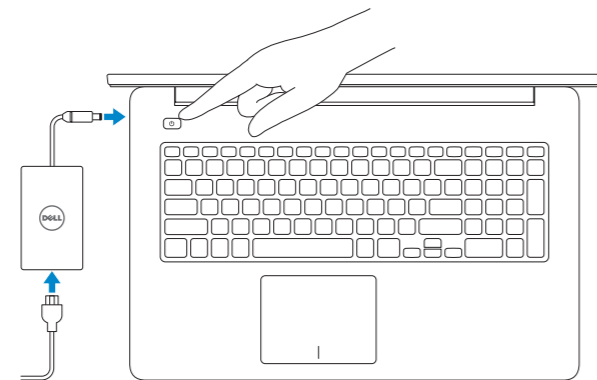

Inspiron 17

7000 Series

Quick Start Guide

快速入門指南
Panduan Pengaktifan Cepat
Hướng dẫn khởi động nhanh
دليل البدء السريع

1 Connect the power adapter and press the power button

連接電源轉接器然後按下電源按鈕

Hubungkan adaptor daya dan tekan tombol daya
Kết nối với bộ chuyển đổi nguồn điện và nhấn nút nguồn
توصيل مهايئ التيار والضغط على زر التشغيل

2 Finish Windows setup

完成 Windows 設定 | Tuntaskan penataan Windows
Hoàn tất cài đặt Windows | إنهاء إعداد Windows

Enable security and updates

啟用安全性與更新
Aktifkan keamanan dan pembaruan
Bật tính năng bảo mật và cập nhật
تمكين الأمان والتحديثات