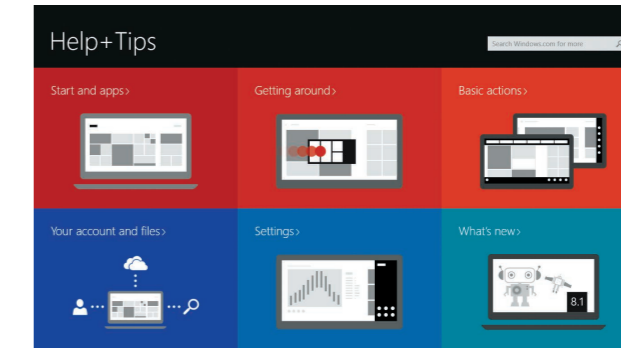

Help and Tips

說明與秘訣 | Bantuan dan Tips
Trợ giúp và Mẹo | التعليمات والتلميحات

Product support and manuals

產品支援與手冊
Manual dan dukungan produk
Hỗ trợ sản phẩm và sách hướng dẫn
دعم المنتج والدلائل

dell.com/support
dell.com/support/manuals
dell.com/windows8

Contact Dell

與 Dell 公司聯絡 | Hubungi Dell
Liên hệ Dell | الاتصال بـ Dell

dell.com/contactdell

Regulatory and safety

管制與安全 | Regulasi dan keselamatan
Quy định và an toàn | ممارسات الأمان والممارسات التنظيمية

dell.com/regulatory_compliance

Regulatory model

安規型號 | Model Regulatori
Model quy định | الموديل التنظيمي

P24E

Regulatory type

安規類型 | Jenis regulatori
Loại quy định | النوع التنظيمي

P24E002

Computer model

電腦型號 | Model komputer
Model máy tính | موديل الكمبيوتر

Inspiron 7746

Scan to access
how-to information

Dell.com/URL/Inspiron/17

© 2014 Dell Inc.

© 2014 Microsoft Corporation.

0V4YF8A00

Printed in China.

2014-10