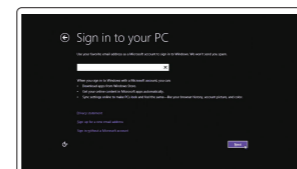

2 Finish Windows setup

完成 Windows 設定 | Tuntaskan penataan Windows
Hoàn tất cài đặt Windows | إنهاء إعداد Windows

Enable security and updates

啟用安全性與更新
Aktifkan keamanan dan pembaruan
Bật tính năng bảo mật và cập nhật
تمكين الأمان والتحديثات

Connect to your network

連接網路
Sambungkan ke jaringan Anda
Kết nối vào mạng của bạn
التوصيل بالشبكة

NOTE: If you are connecting to a secured wireless network, enter the password for the wireless network access when prompted.

註: 如果您要連線至安全的無線網路，請在提示下輸入存取無線網路的密碼。

CATATAN: Jika Anda menghubungkan ke jaringan nirkabel aman, masukkan kata sandi untuk akses jaringan nirkabel tersebut saat diminta.

GHI CHÚ: Nếu bạn đang kết nối với một mạng không dây bảo mật, hãy nhập mật khẩu để truy cập mạng không dây khi được nhắc.

ملاحظة: في حالة اتصالك بشبكة لاسلكية مؤمنة، أدخل كلمة المرور لوصول الشبكة اللاسلكية عند مطالبتك.

Sign in to your Microsoft account or create a local account

登入您的 Microsoft 帳號或建立本機帳號
Masuk ke akun Microsoft Anda atau buat akun lokal
Đăng nhập vào tài khoản Microsoft của bạn và tạo tài khoản trên máy tính